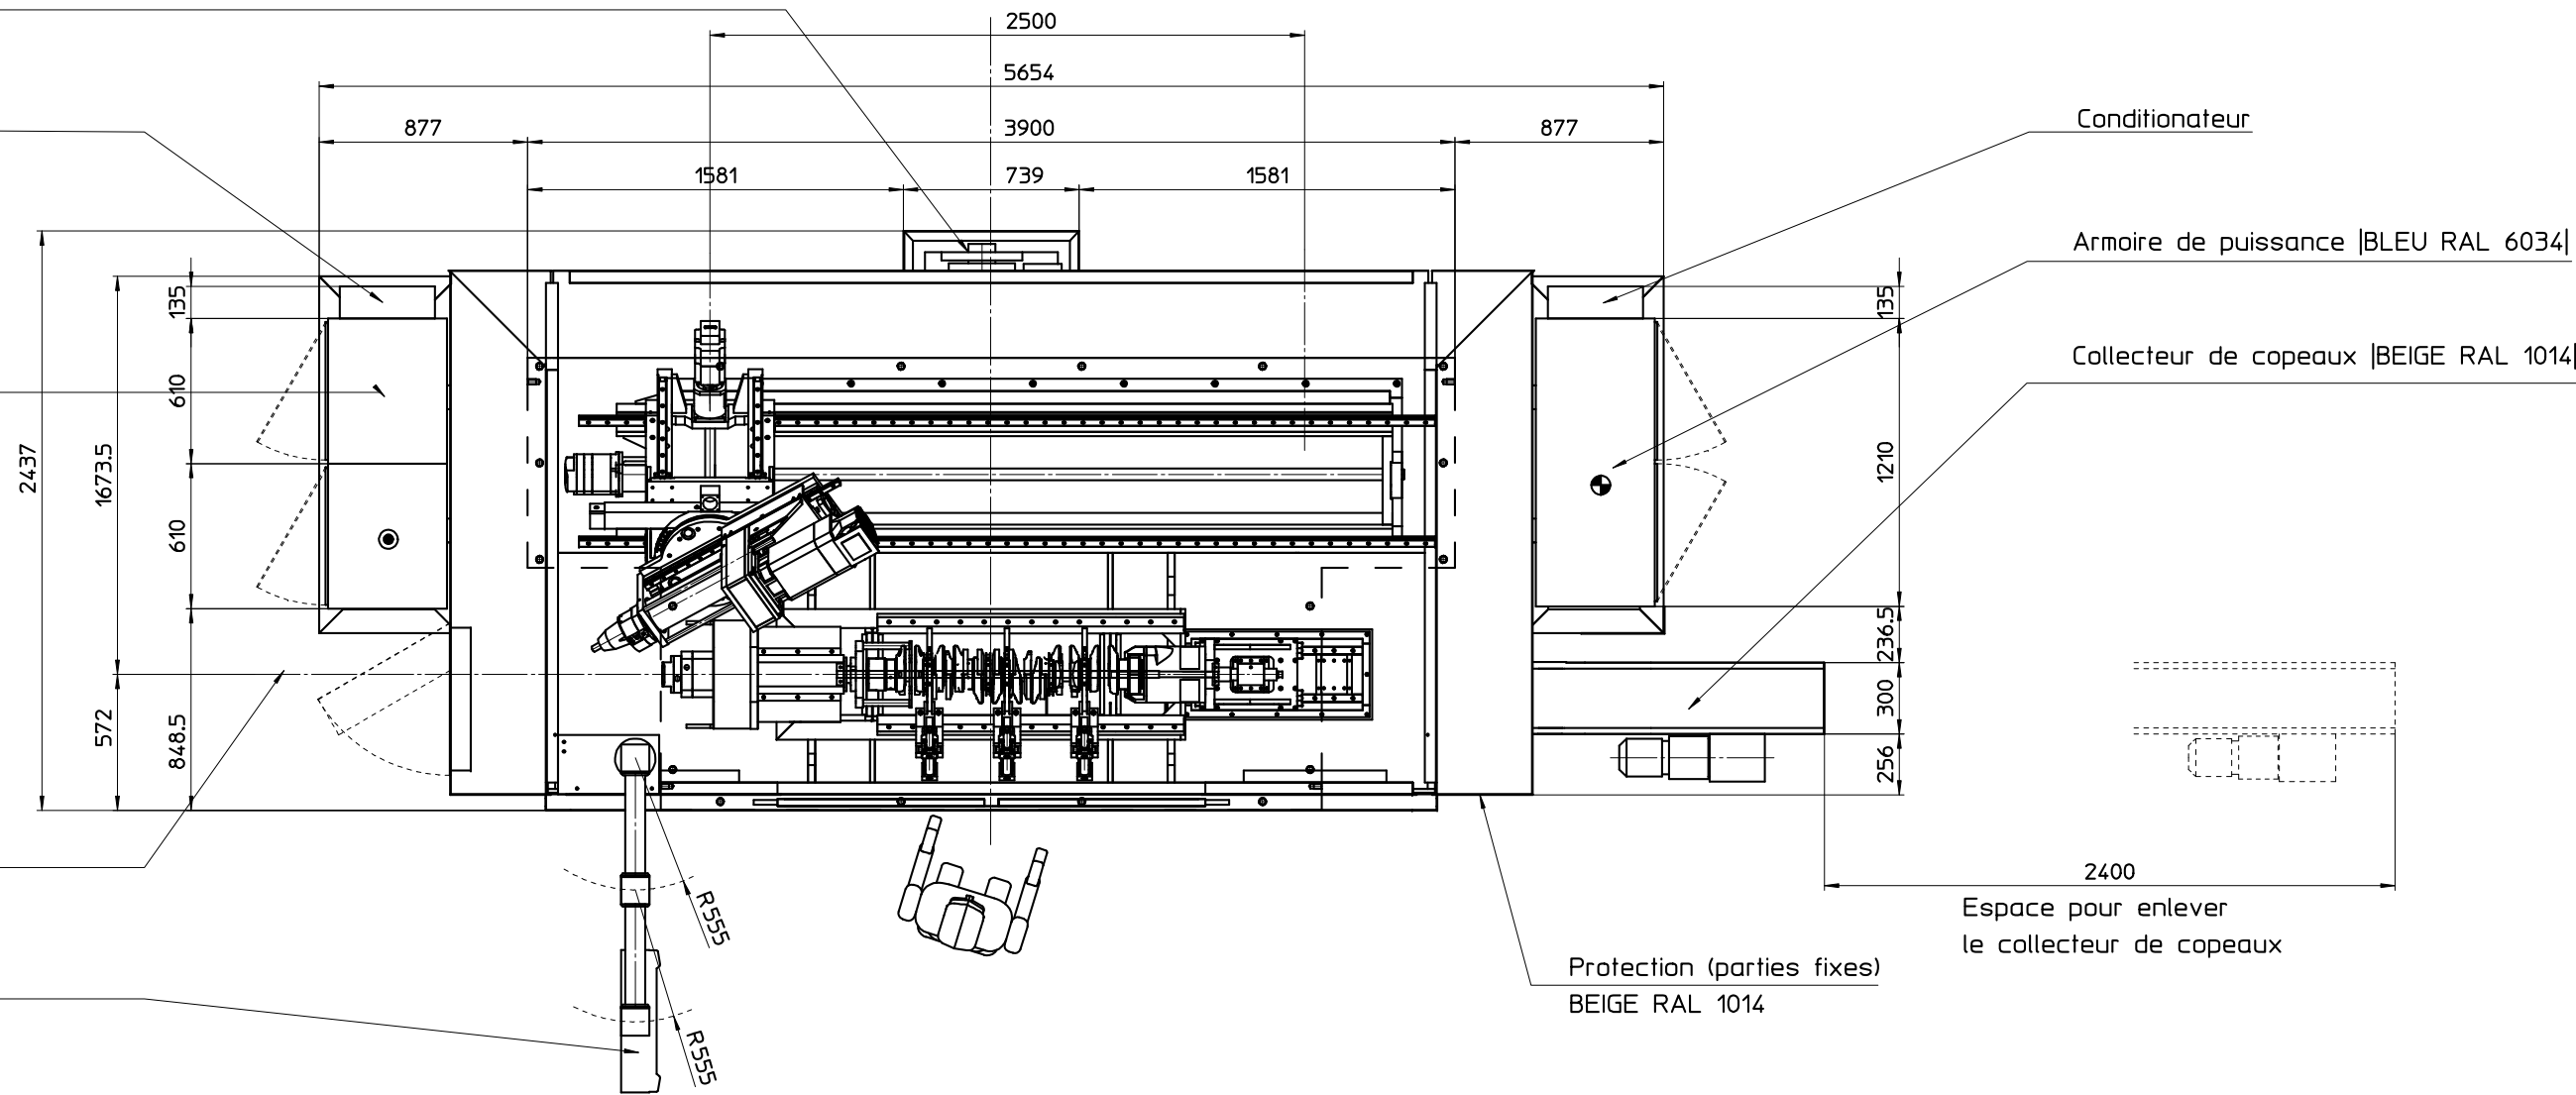

Distributeur oleo-hydraulique  
BLEU RAL 6034

Conditionateur

Armoire de puissance |BLEU RAL 6034|

Armoire avec porte vitr e |BLEU RAL 6034|  
pour composants pneumatiques

Armoire electrique  
avec strumentation B11  
BLEU RAL 6034

Conditionateur

Armoire de puissance |BLEU RAL 6034|

Collecteur de copeaux |BEIGE RAL 1014|

Protection (parties fixes)  
BEIGE RAL 1014

Espace pour enlever  
le collecteur de copeaux